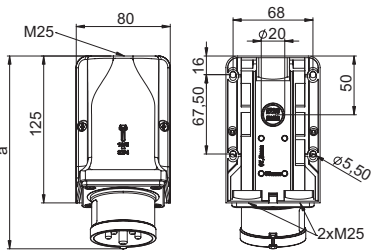

515-6d

16	5	10	515-4kd	515-9kd	515-6kd	515-7kd	515-10kd	515-2kd
32	5	10	525-4kd	525-9kd	525-6kd	525-7kd	525-10kd	525-2kd

525-6kd

Wall mounted plugs

b=height
angle=15°

Wall mounted plug IP67

	16 Amp			32 Amp		
	3	4	5	4	5	5
a	136	138	140	150	153	152
b	99	94	100	104	104	102
c	71	79	87	93	93	102
M	25	25	25	25	25	25
Connection type: Screw terminal						
Wire flexible [mm ²]	1-2,5			2,5-6		
solid [mm ²]	1-4			2,5-10		
Contact screws [Ncm]	100 Ncm			110 Ncm		
Weight [g]	200	223	242	260	280	306

b=height
angle=15°

Wall mounted plug IP44

	16 Amp			32 Amp		
	3	4	5	3	4	5
a	163	163	164	173	173	174
b	109	109	112	115	115	118
M	3x25	3x25	3x25	3x25	3x25	3x25
Connection type: Screw terminal						
Wire flexible [mm ²]	1-2,5			2,5-6		
solid [mm ²]	1-4			2,5-10		
Contact screws [Ncm]	100 Ncm			110 Ncm		
Weight [g]	263	278	295	302	322	341