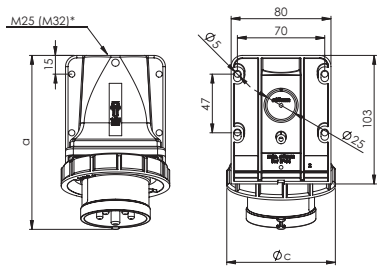

515-6d

16	5	10	515-4kd	515-9kd	515-6kd	515-7kd	515-10kd	515-2kd
32	5	10	525-4kd	525-9kd	525-6kd	525-7kd	525-10kd	525-2kd

525-6kd

Wall mounted plugs

b=height
angle=15°

Wall mounted plug IP67

	16 Amp			32 Amp		
	3	4	5	4	5	5
a	136	138	140	150	153	152
b	99	94	100	104	104	102
c	71	79	87	93	93	102
M	25	25	25	25	25	25
Connection type: Screw terminal						
Wire flexible [mm ²]	1-2,5			2,5-6		
solid [mm ²]	1-4			2,5-10		
Contact screws [Ncm]	100 Ncm			110 Ncm		
Weight [g]	200	223	242	260	280	306

b=height
angle=15°

Wall mounted plug IP44

	16 Amp			32 Amp		
	3	4	5	3	4	5
a	163	163	164	173	173	174
b	109	109	112	115	115	118
M	3x25	3x25	3x25	3x25	3x25	3x25
Connection type: Screw terminal						
Wire flexible [mm ²]	1-2,5			2,5-6		
solid [mm ²]	1-4			2,5-10		
Contact screws [Ncm]	100 Ncm			110 Ncm		
Weight [g]	263	278	295	302	322	341